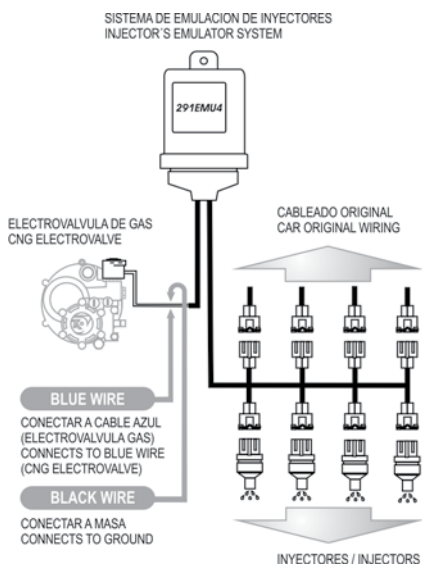

Certificaciones / Certifications
ISO 15500

Emulador de Inyectores - 6 Cilindros / Injector Emulator - 6 cylinders

Código / Code	Componentes / Components
4046250	Emulador TA 6C Ficha Bosch / TA 6C Emulator Bosch Connector 3046214 Módulo control emulador 6C TA / 6 cylinder TA emulator control module 2196209 Mazo emulador 6 cil ficha Bosch / 6 cylinder emulator Bosch connector wire harness
4046260	Emulador TA 6C Ficha Japón / TA 6C Emulator Japan Connector 3046214 Módulo control emulador 6C TA / 6 cylinder TA emulator control module 2196211 Mazo emulador 6 cil ficha Japón / 4 cylinder emulator Japan connector wire harness

Diagrama de Conexión / Connection Diagram

4 Cilindros / 4 Cylinders